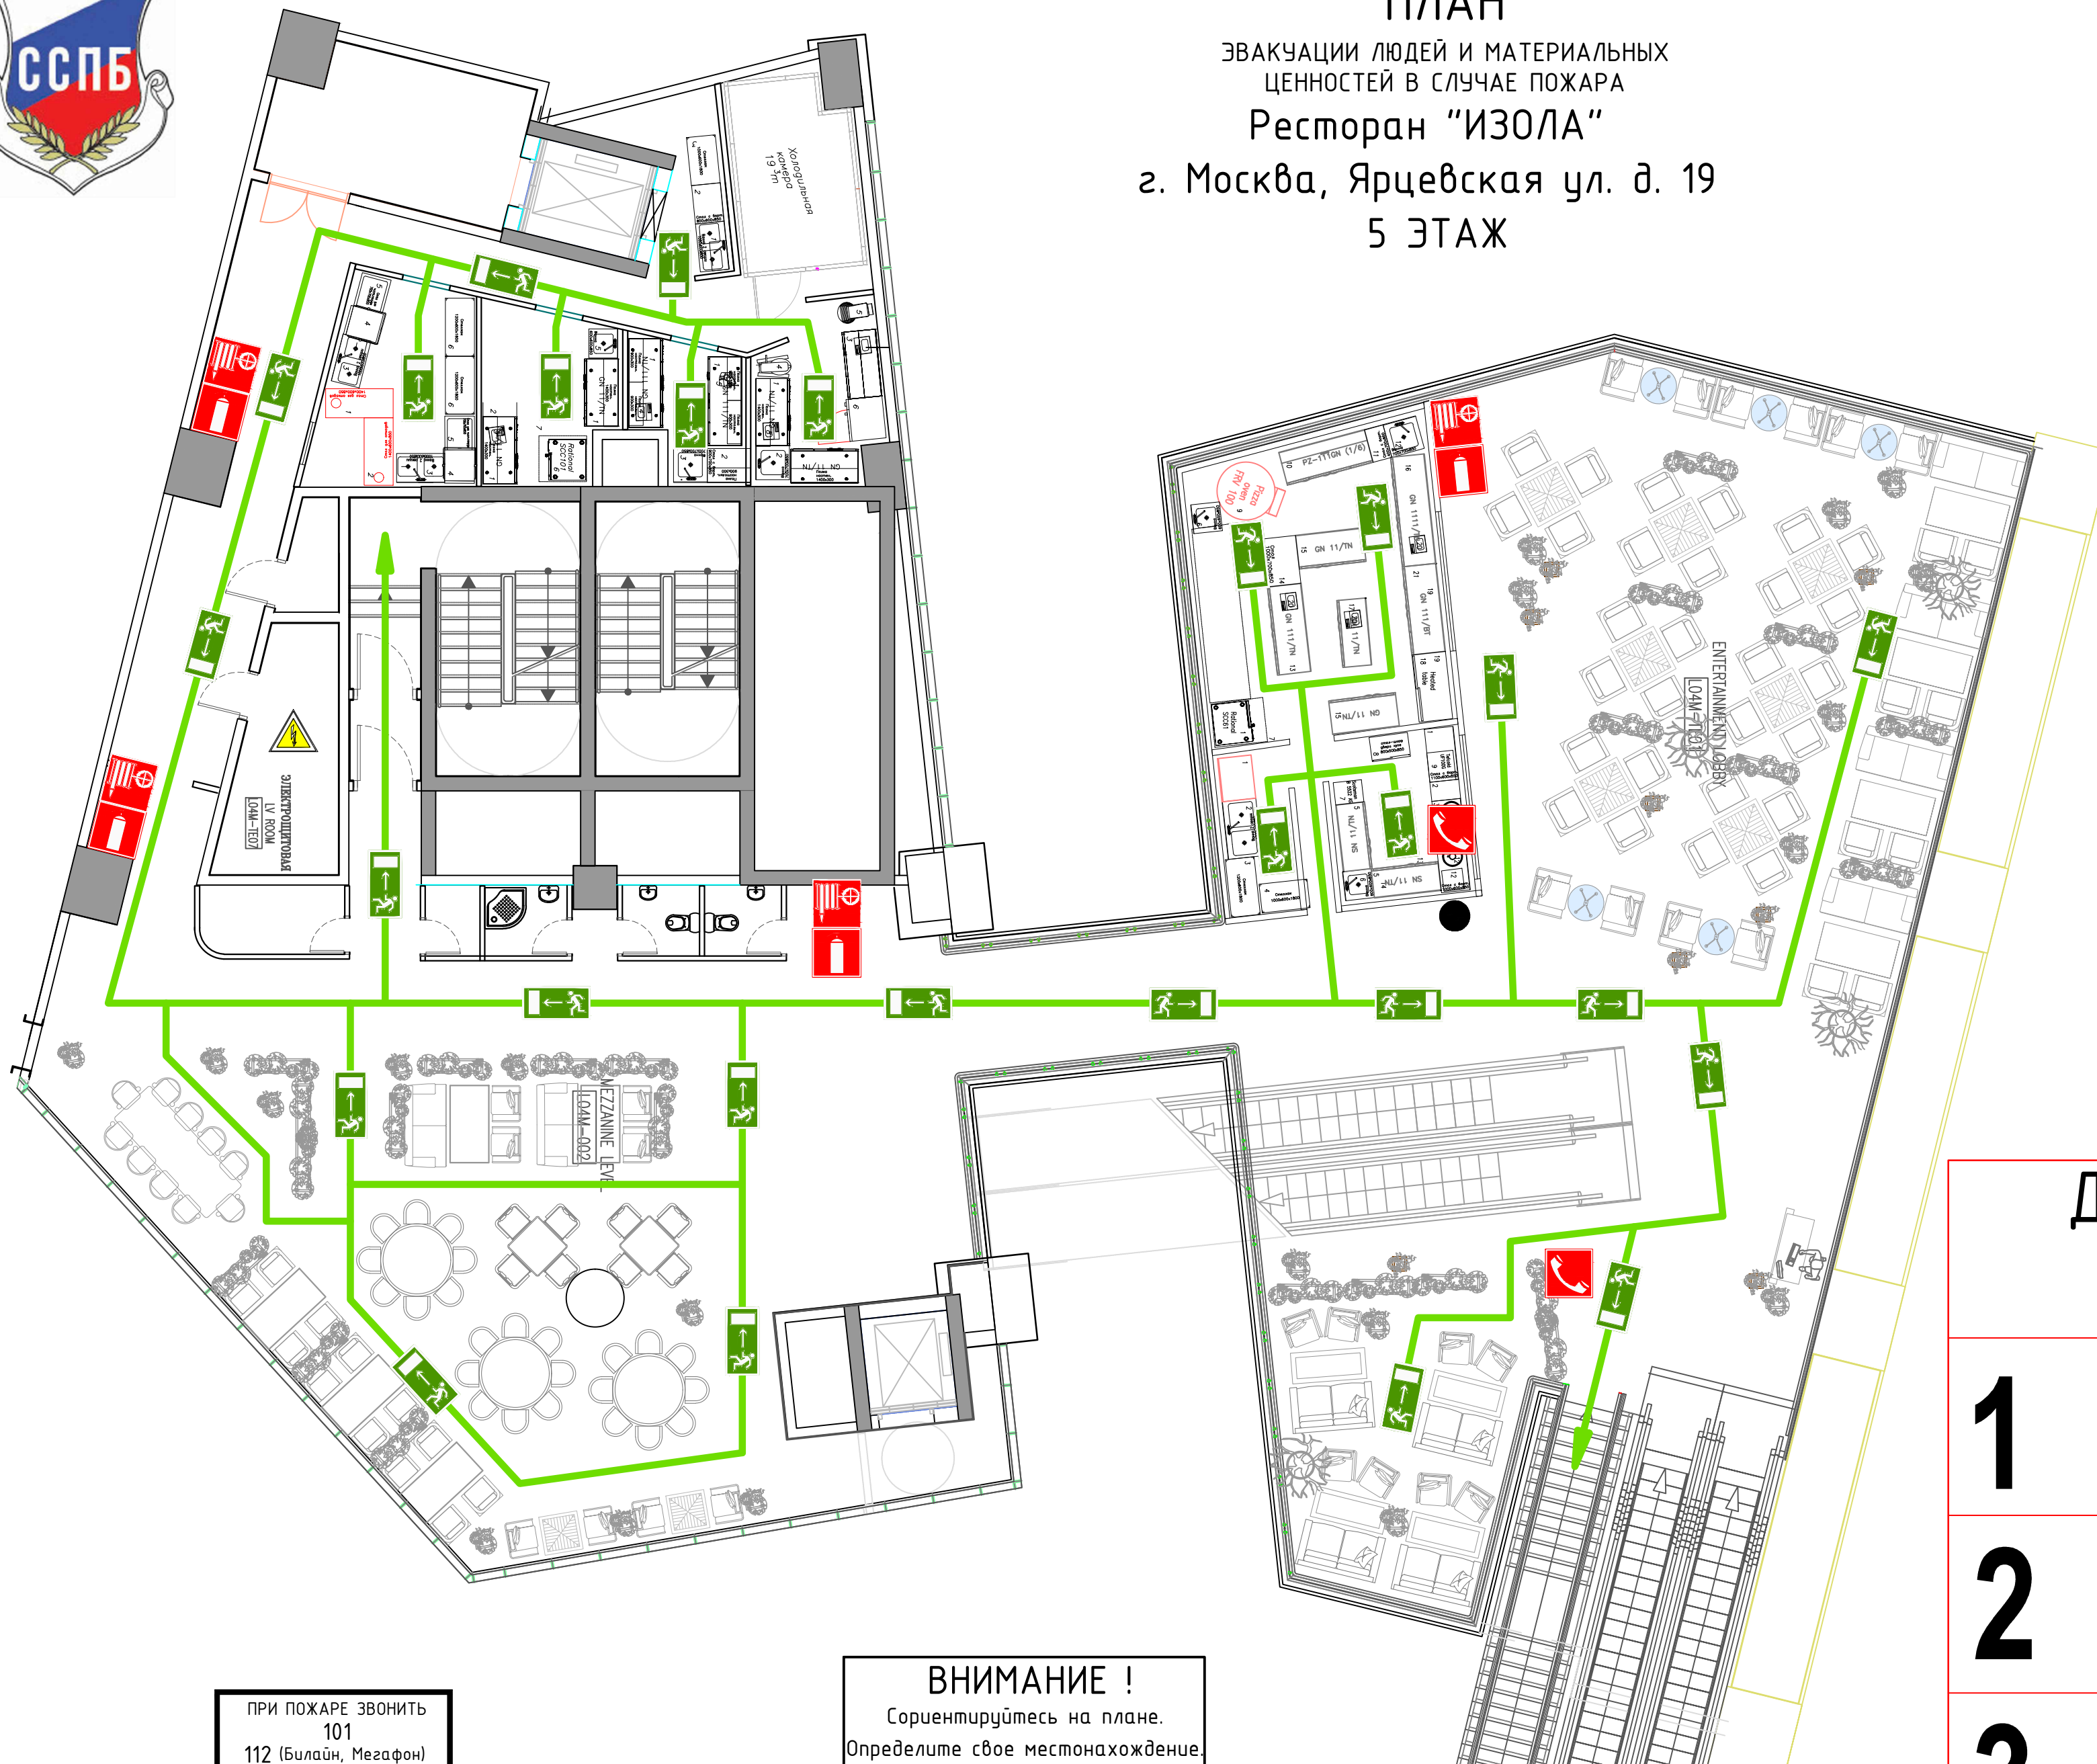

ПЛАН

ЭВАКУАЦИИ ЛЮДЕЙ И МАТЕРИАЛЬНЫХ ЦЕННОСТЕЙ В СЛУЧАЕ ПОЖАРА

Ресторан "ИЗОЛА"

г. Москва, Ярцевская ул. д. 19

5 ЭТАЖ

Утверждаю:
Генеральный директор
ЗАО "КОСМИК"

_____/Челипизин Н.В./
" ____ " _____ 2016г.

УСЛОВНЫЕ ОБОЗНАЧЕНИЯ

- Огнетушитель
- Пожарный кран
- Телефон
- Кнопка включения средств и системы пожарной автоматики
- Электрощит
- ВЫХОД Эвакуационный выход
- Направление движения
- Путь эвакуации
- Вы находитесь здесь!

Действия при пожаре

Сохранять спокойствие!

1

Сообщить по телефону :
101
112 (Билайн, Мегафон)
010 (МТС)

- адрес объекта
- место возникновения пожара
- свою фамилию

2

Эвакуировать людей

- ориентироваться по знакам направления движения

3

По возможности принять меры по тушению пожара

- взять с собой пострадавших
- использовать средства противопожарной защиты
- при необходимости обесточить помещение

ПРИ ПОЖАРЕ ЗВОНИТЬ
101
112 (Билайн, Мегафон)
010 (МТС)

ВНИМАНИЕ !
Сориентируйтесь на плане.
Определите свое местонахождение.
При пожаре действуйте по инструкции.