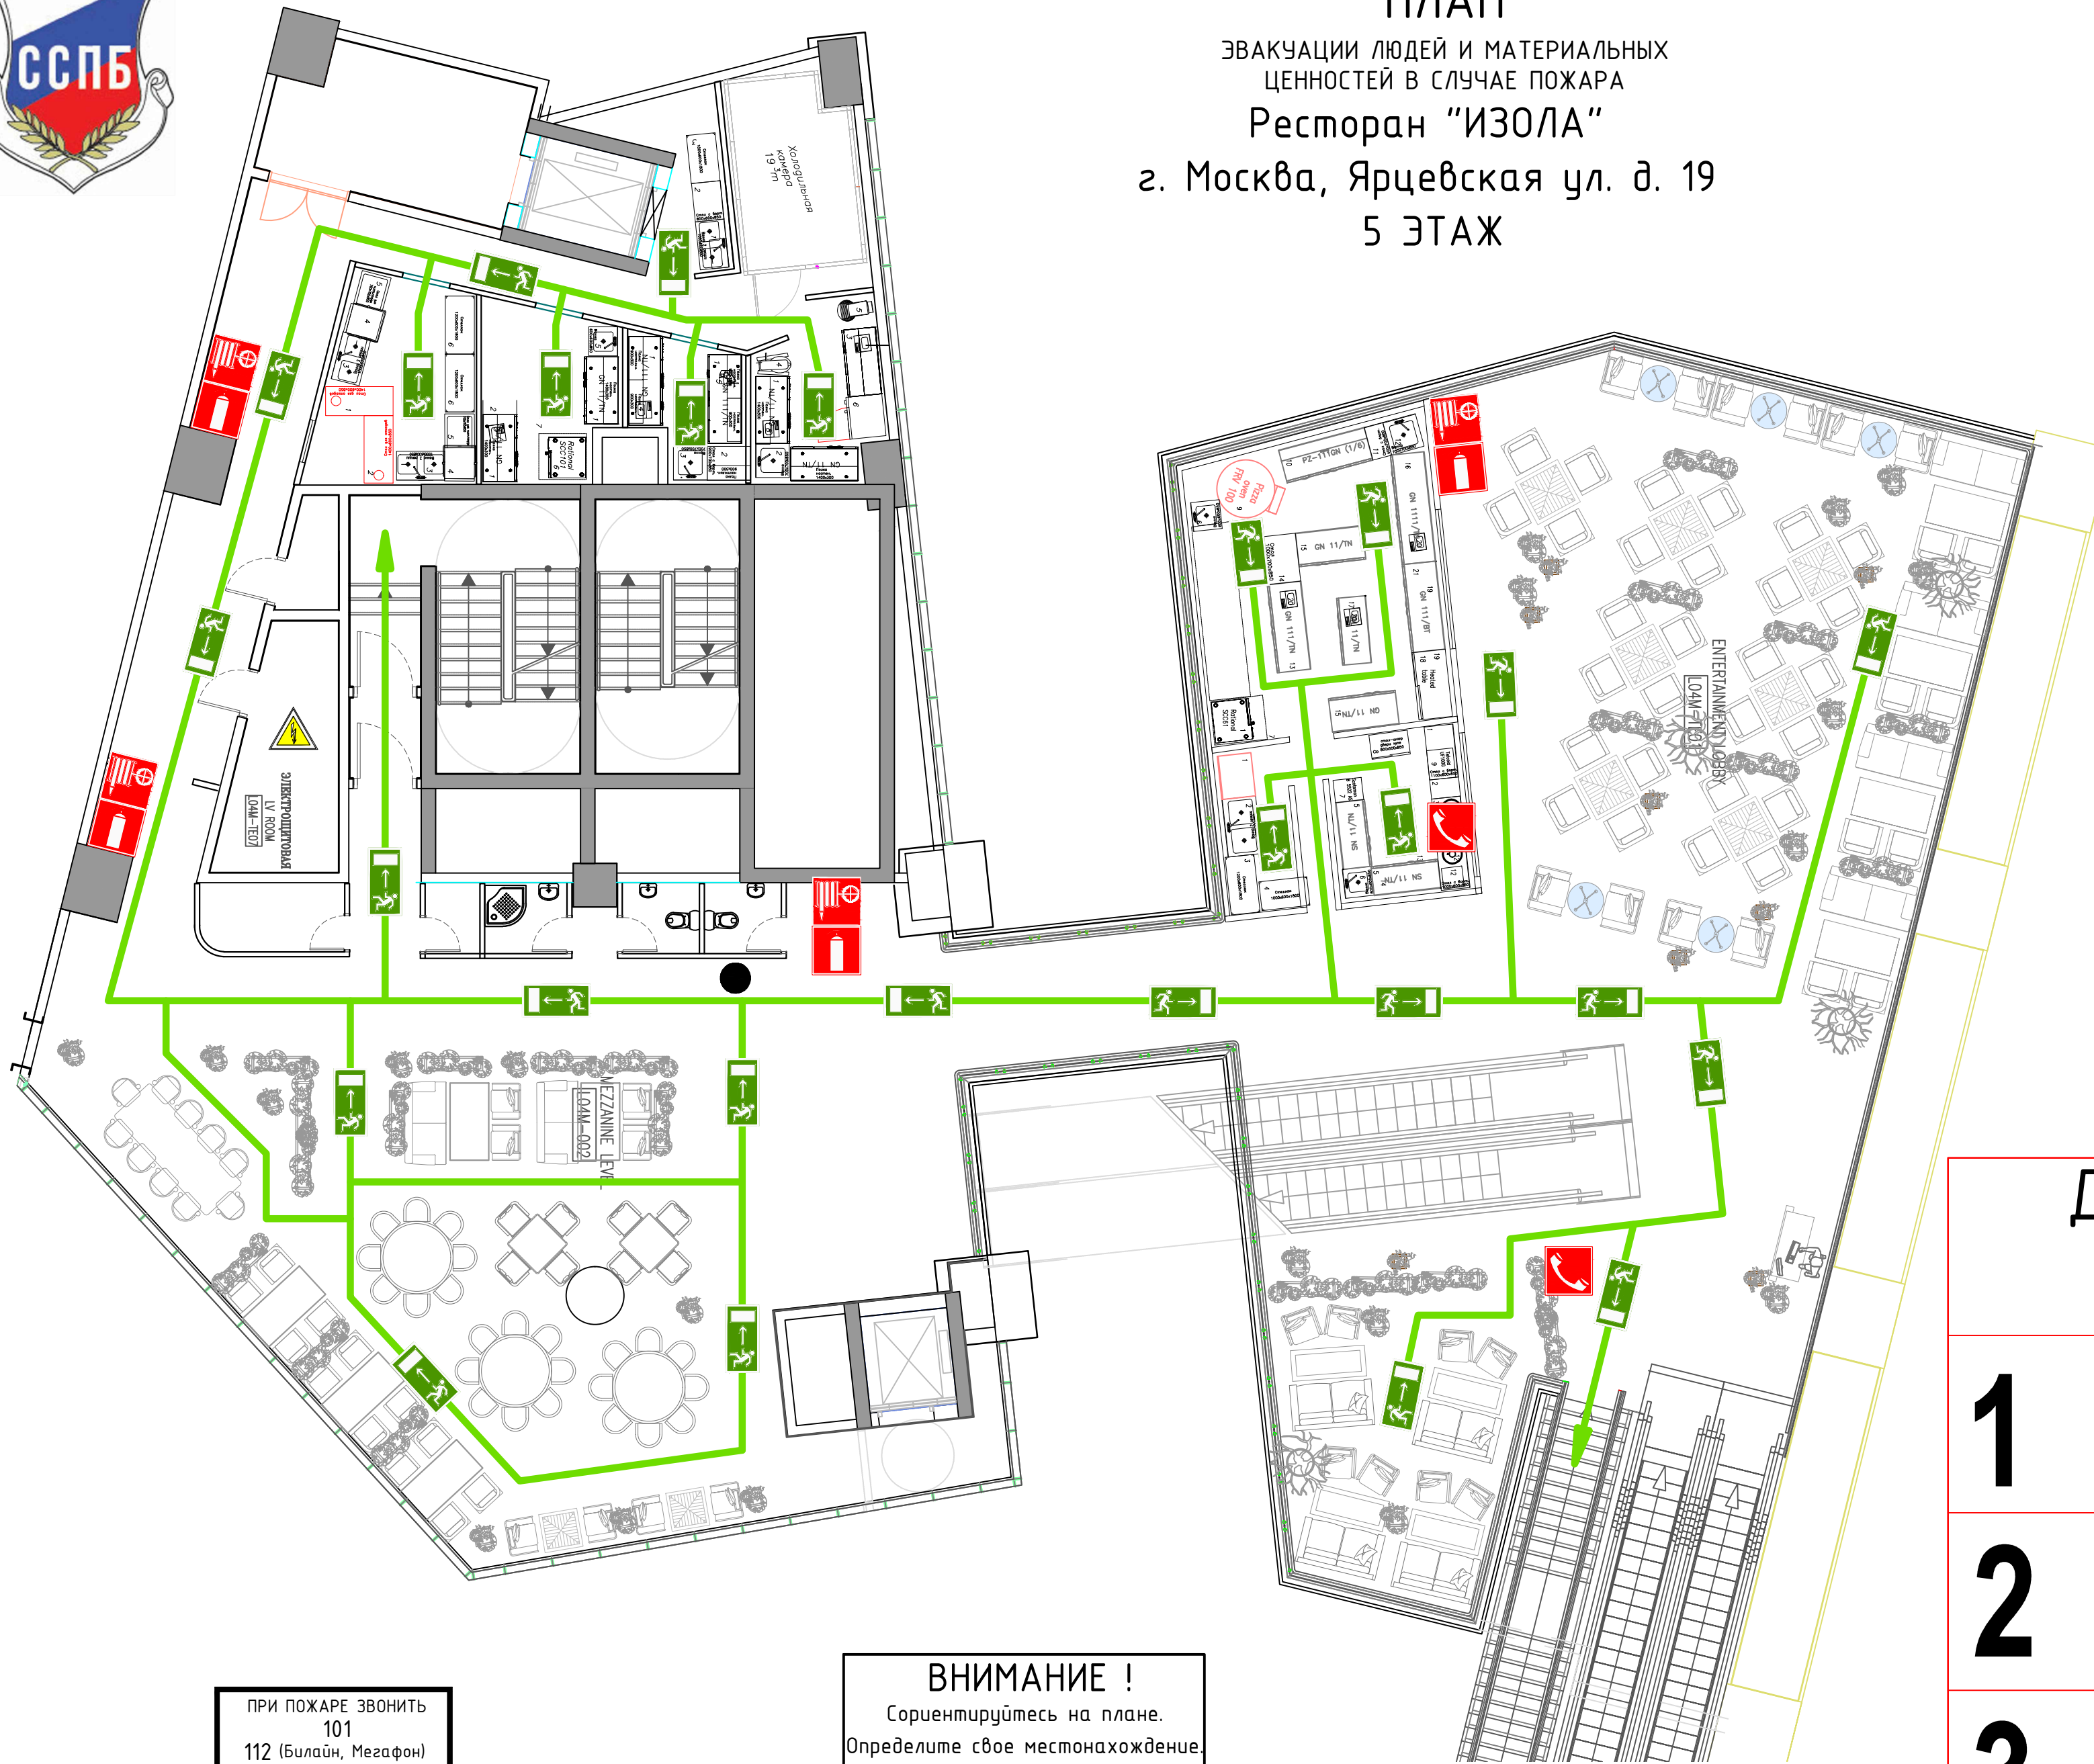

ПЛАН

ЭВАКУАЦИИ ЛЮДЕЙ И МАТЕРИАЛЬНЫХ ЦЕННОСТЕЙ В СЛУЧАЕ ПОЖАРА

Ресторан "ИЗОЛА"

г. Москва, Ярцевская ул. д. 19
5 ЭТАЖ

Утверждаю:
Генеральный директор
ЗАО "КОСМИК"

_____/Челипизин Н.В./
" ____ " _____ 2016г.

УСЛОВНЫЕ ОБОЗНАЧЕНИЯ

- Огнетушитель
- Пожарный кран
- Телефон
- Кнопка включения средств и системы пожарной автоматики
- Электрощит
- ВЫХОД Эвакуационный выход
- Направление движения
- Путь эвакуации
- Вы находитесь здесь!

Действия при пожаре

Сохранять спокойствие!

1

Сообщить по телефону :
101
112 (Билайн, Мегафон)
010 (МТС)

- адрес объекта
- место возникновения пожара
- свою фамилию

2

Эвакуировать людей

- ориентироваться по знакам направления движения
- взять с собой пострадавших

3

По возможности принять меры по тушению пожара

- использовать средства противопожарной защиты
- при необходимости обесточить помещение

ПРИ ПОЖАРЕ ЗВОНИТЬ
101
112 (Билайн, Мегафон)
010 (МТС)

ВНИМАНИЕ !
Сориентируйтесь на плане.
Определите свое местонахождение.
При пожаре действуйте по инструкции.