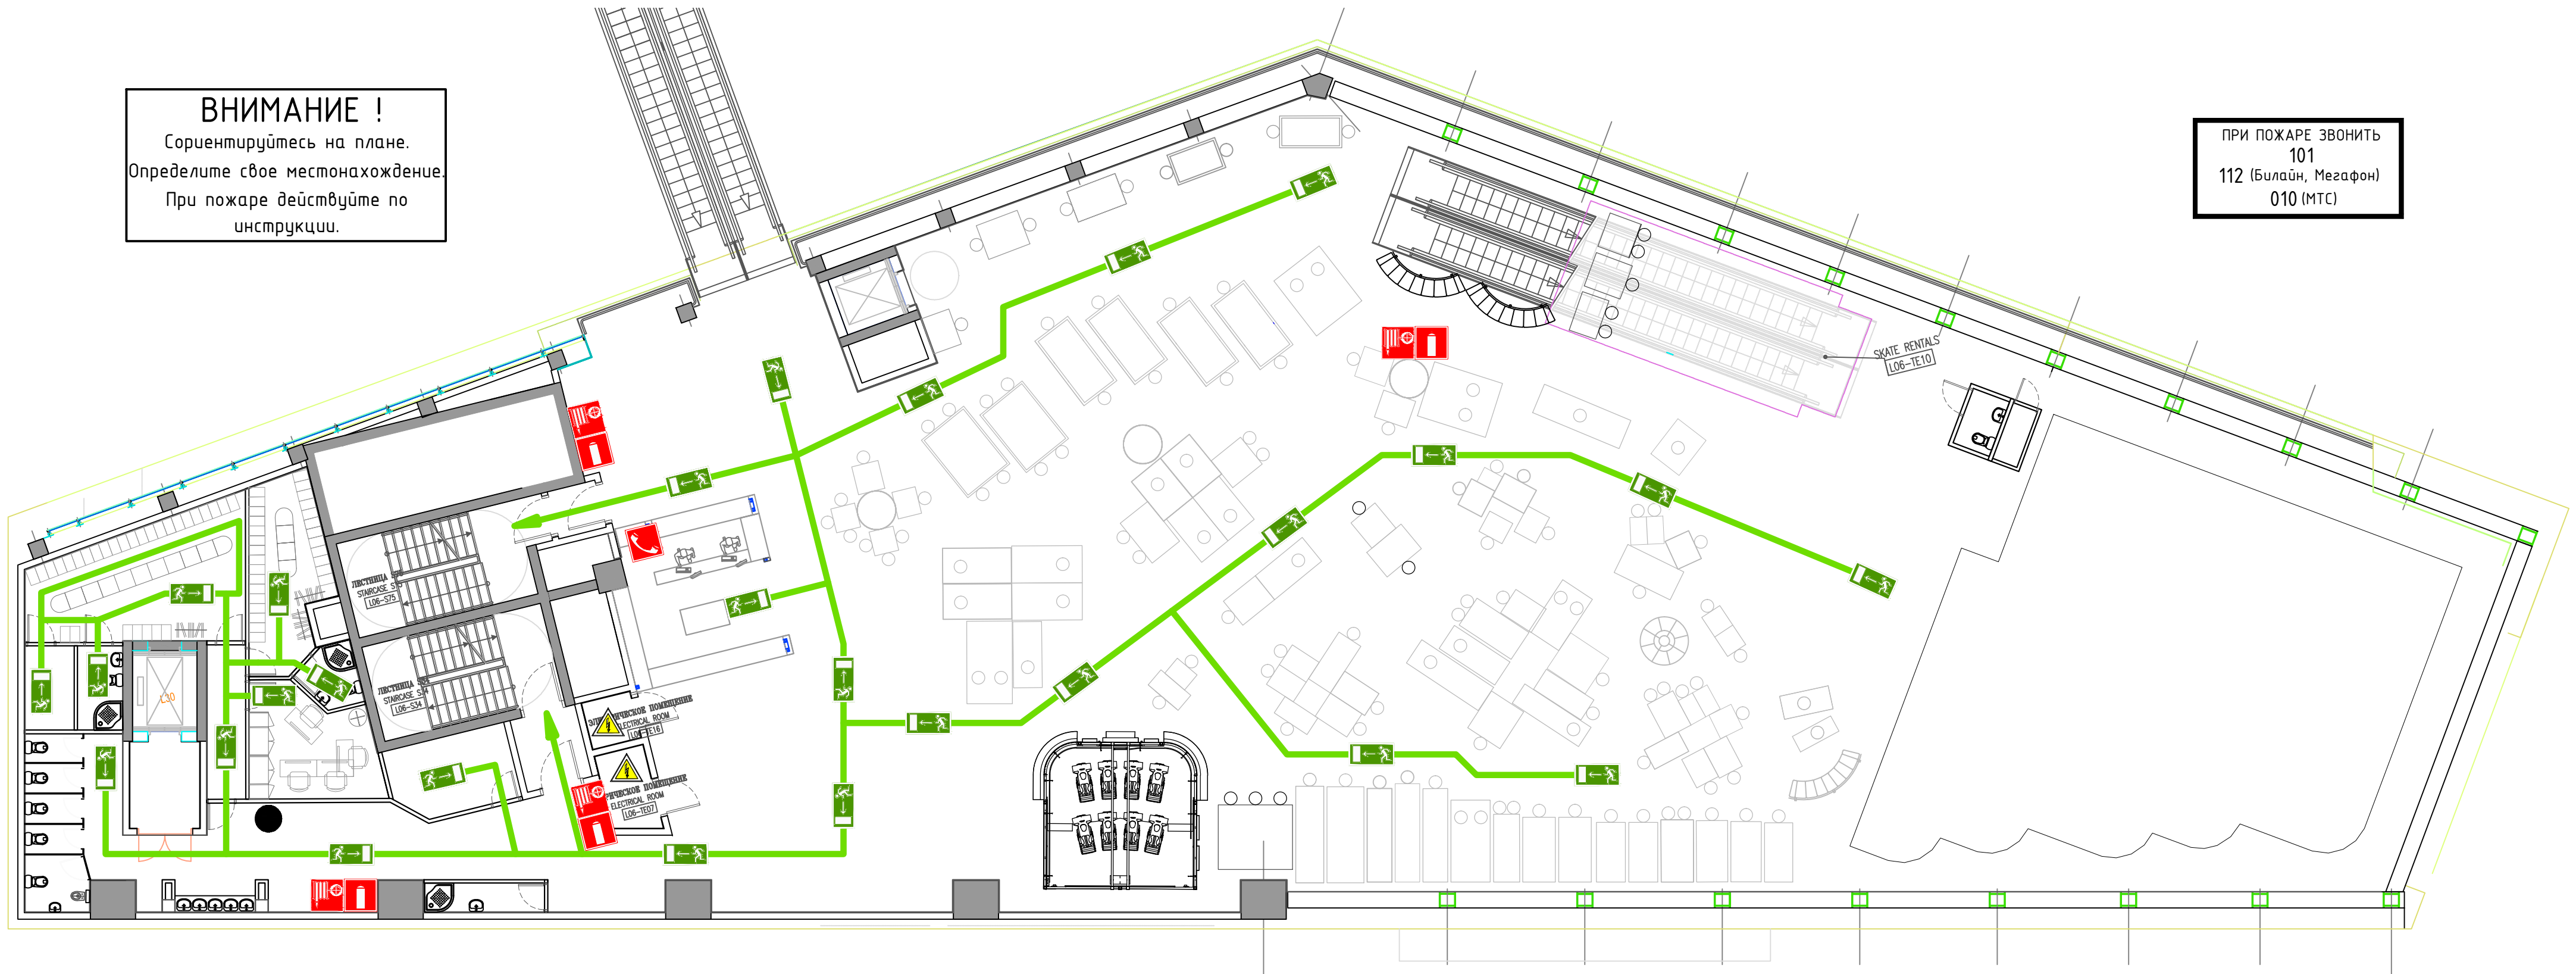

ПЛАН

ЭВАКУАЦИИ ЛЮДЕЙ И МАТЕРИАЛЬНЫХ ЦЕННОСТЕЙ В СЛУЧАЕ ПОЖАРА

Игротека

г. Москва, Ярцевская ул. д. 19

6 ЭТАЖ

Утверждаю:
Генеральный директор
ЗАО "КОСМИК"

_____/Челипизин Н.В./
" " " 2016г.

ВНИМАНИЕ !
Сориентируйтесь на плане.
Определите свое местонахождение.
При пожаре действуйте по инструкции.

ПРИ ПОЖАРЕ ЗВОНИТЬ
101
112 (Билайн, Мегафон)
010 (МТС)

Действия при пожаре

Сохранять спокойствие!

1

Сообщить по телефону :
101
112 (Билайн, Мегафон)
010 (МТС)

- адрес объекта
- место возникновения пожара
- свою фамилию

2

Эвакуировать людей

- ориентироваться по знакам направления движения
- взять с собой пострадавших

3

По возможности принять меры по тушению пожара

- использовать средства противопожарной защиты
- при необходимости обесточить помещение

УСЛОВНЫЕ ОБОЗНАЧЕНИЯ

Огнетушитель

Пожарный кран

Телефон

Кнопка включения средств и системы пожарной автоматики

Электрицит

Путь эвакуации

ВЫХОД Эвакуационный выход

Направление движения

Вы находитесь здесь!