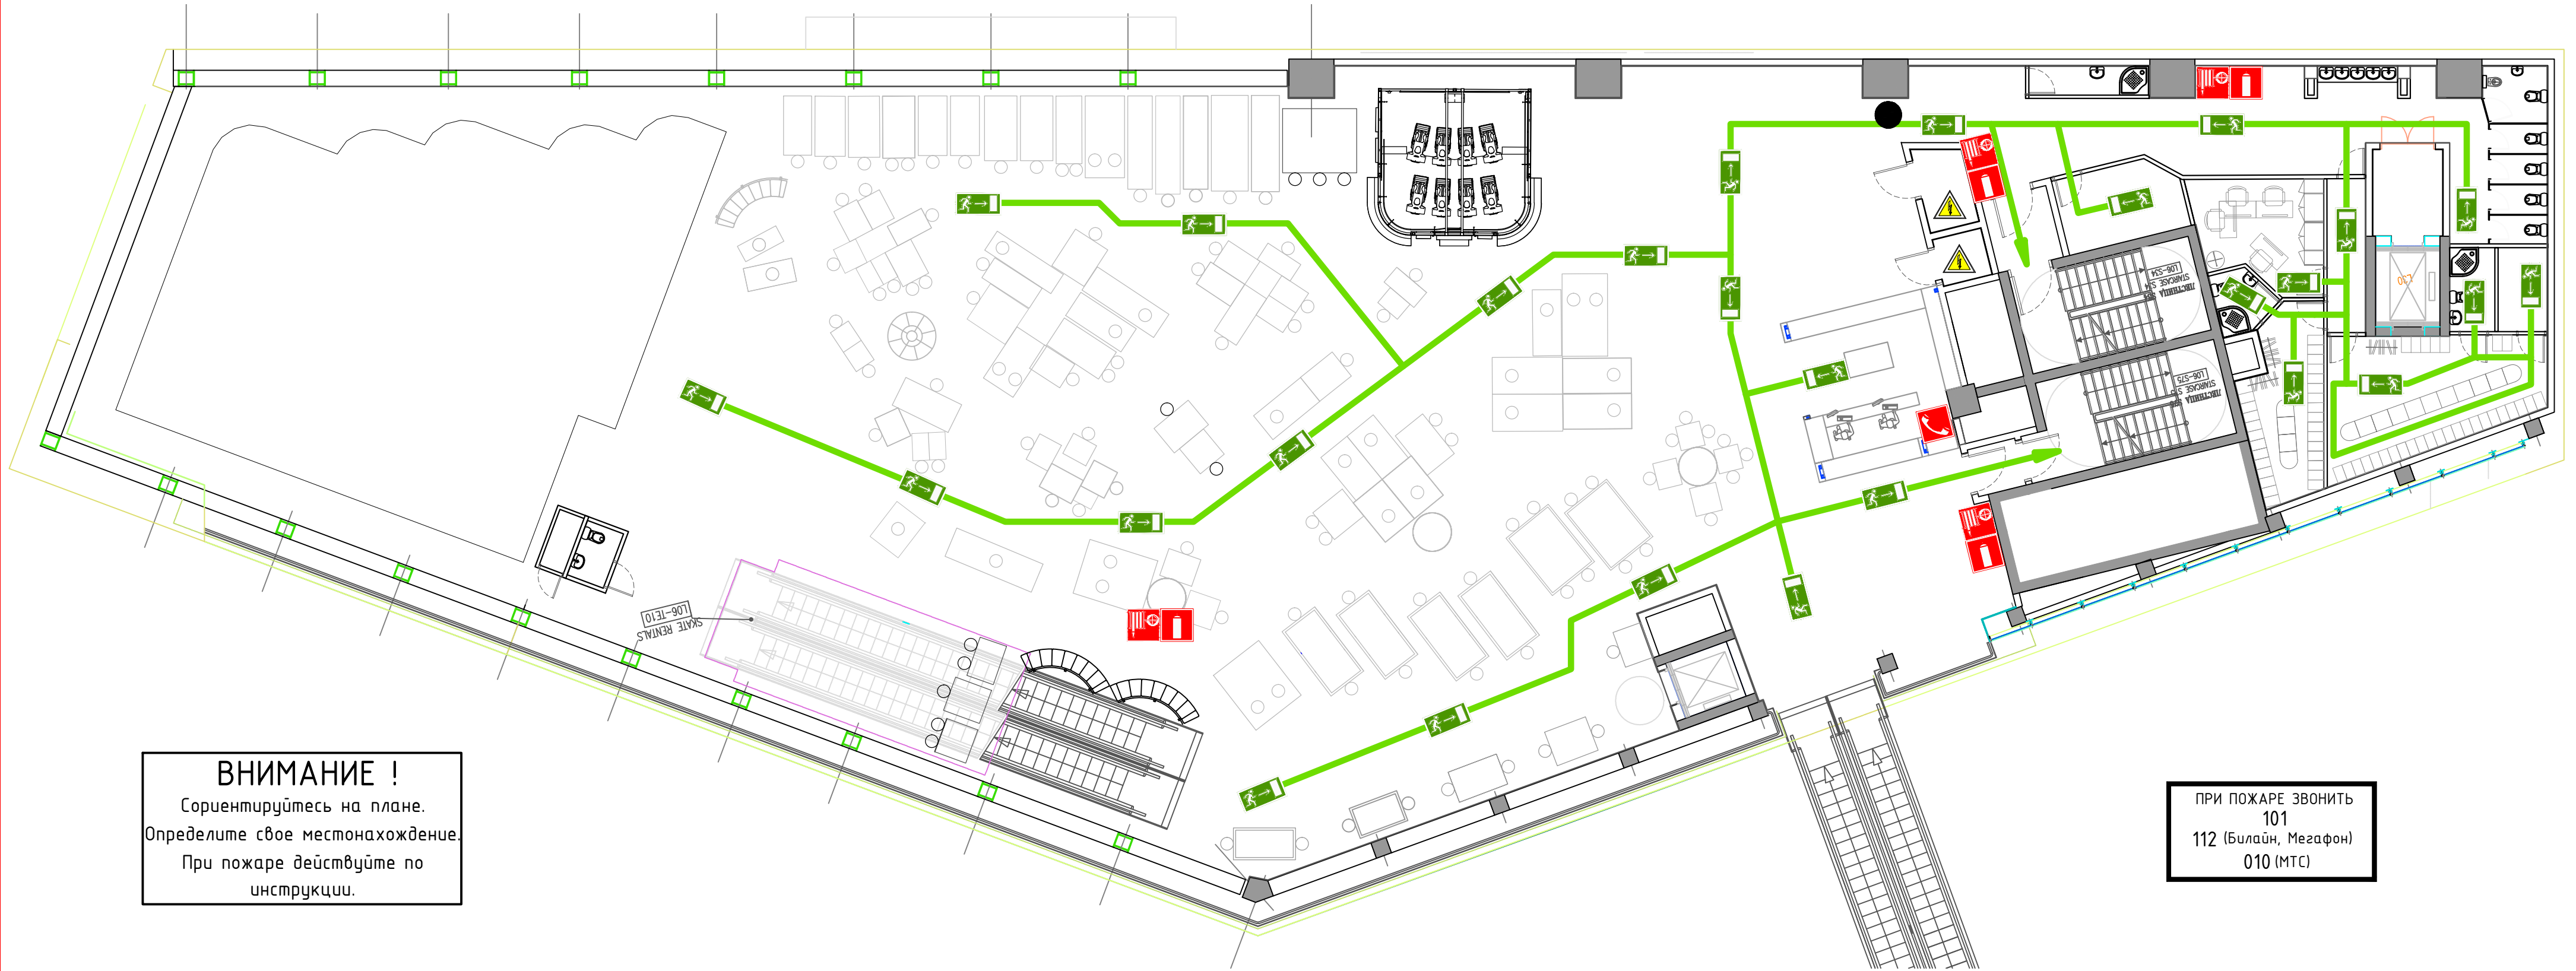

ПЛАН

ЭВАКУАЦИИ ЛЮДЕЙ И МАТЕРИАЛЬНЫХ ЦЕННОСТЕЙ В СЛУЧАЕ ПОЖАРА

Игротека

г. Москва, Ярцевская ул. д. 19

6 ЭТАЖ

Утверждаю:
Генеральный директор
ЗАО "КОСМИК"

Челипизин Н.В./
" " " 2016г.

ВНИМАНИЕ !
Сориентируйтесь на плане.
Определите свое местонахождение.
При пожаре действуйте по инструкции.

ПРИ ПОЖАРЕ ЗВОНИТЬ
101
112 (Билайн, Мегафон)
010 (МТС)

Действия при пожаре

Сохранять спокойствие!

1

Сообщить по телефону :
101
112 (Билайн, Мегафон)
010 (МТС)

- адрес объекта
- место возникновения пожара
- свою фамилию

2

Эвакуировать людей

- ориентироваться по знакам направления движения
- взять с собой пострадавших

3

По возможности принять меры по тушению пожара

- использовать средства противопожарной защиты при необходимости опустошить помещение

УСЛОВНЫЕ ОБОЗНАЧЕНИЯ

Огнетушитель

Пожарный кран

Телефон

Кнопка включения средств и системы пожарной автоматики

Электрицит

Путь эвакуации

ВЫХОД Эвакуационный выход

Направление движения

Вы находитесь здесь!