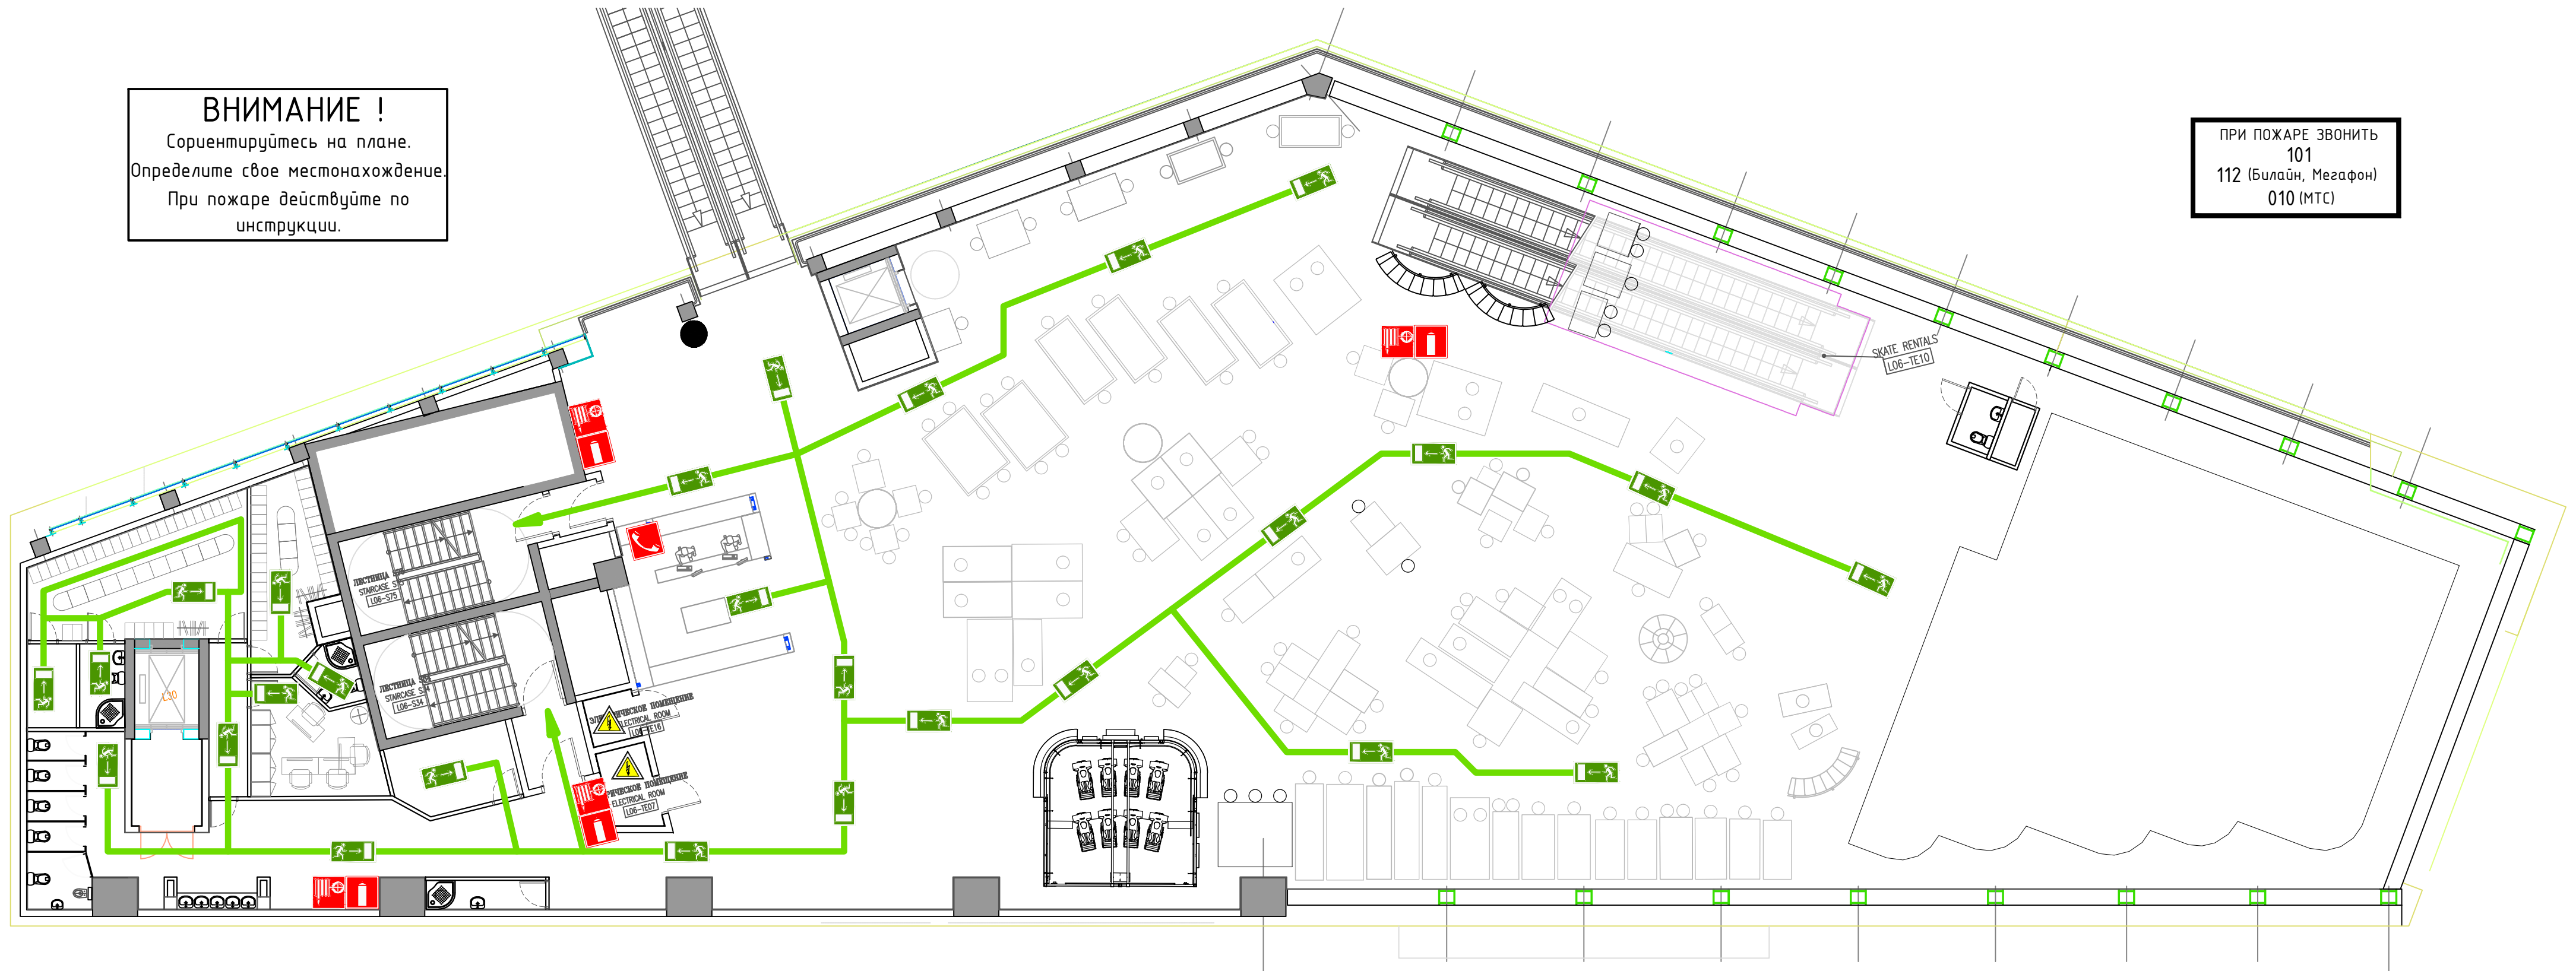

ПЛАН

ЭВАКУАЦИИ ЛЮДЕЙ И МАТЕРИАЛЬНЫХ ЦЕННОСТЕЙ В СЛУЧАЕ ПОЖАРА

Игротека

г. Москва, Ярцевская ул. д. 19

6 ЭТАЖ

Утверждаю:
Генеральный директор
ЗАО "КОСМИК"

_____/Челипизин Н.В./
"___" _____ 2016г.

ВНИМАНИЕ !
Сориентируйтесь на плане.
Определите свое местонахождение.
При пожаре действуйте по инструкции.

ПРИ ПОЖАРЕ ЗВОНИТЬ
101
112 (Билайн, Мегафон)
010 (МТС)

Действия при пожаре

Сохранять спокойствие!

1

Сообщить по телефону :
101
112 (Билайн, Мегафон)
010 (МТС)

- адрес объекта
- место возникновения пожара
- свою фамилию

2

Эвакуировать людей

- ориентироваться по знакам направления движения
- взять с собой пострадавших

3

По возможности принять меры по тушению пожара

- использовать средства противопожарной защиты
- при необходимости обесточить помещение

УСЛОВНЫЕ ОБОЗНАЧЕНИЯ

Огнетушитель

Пожарный кран

Телефон

Кнопка включения средств и системы пожарной автоматики

Электрицит

Путь эвакуации

ВЫХОД Эвакуационный выход

Направление движения

● Вы находитесь здесь!