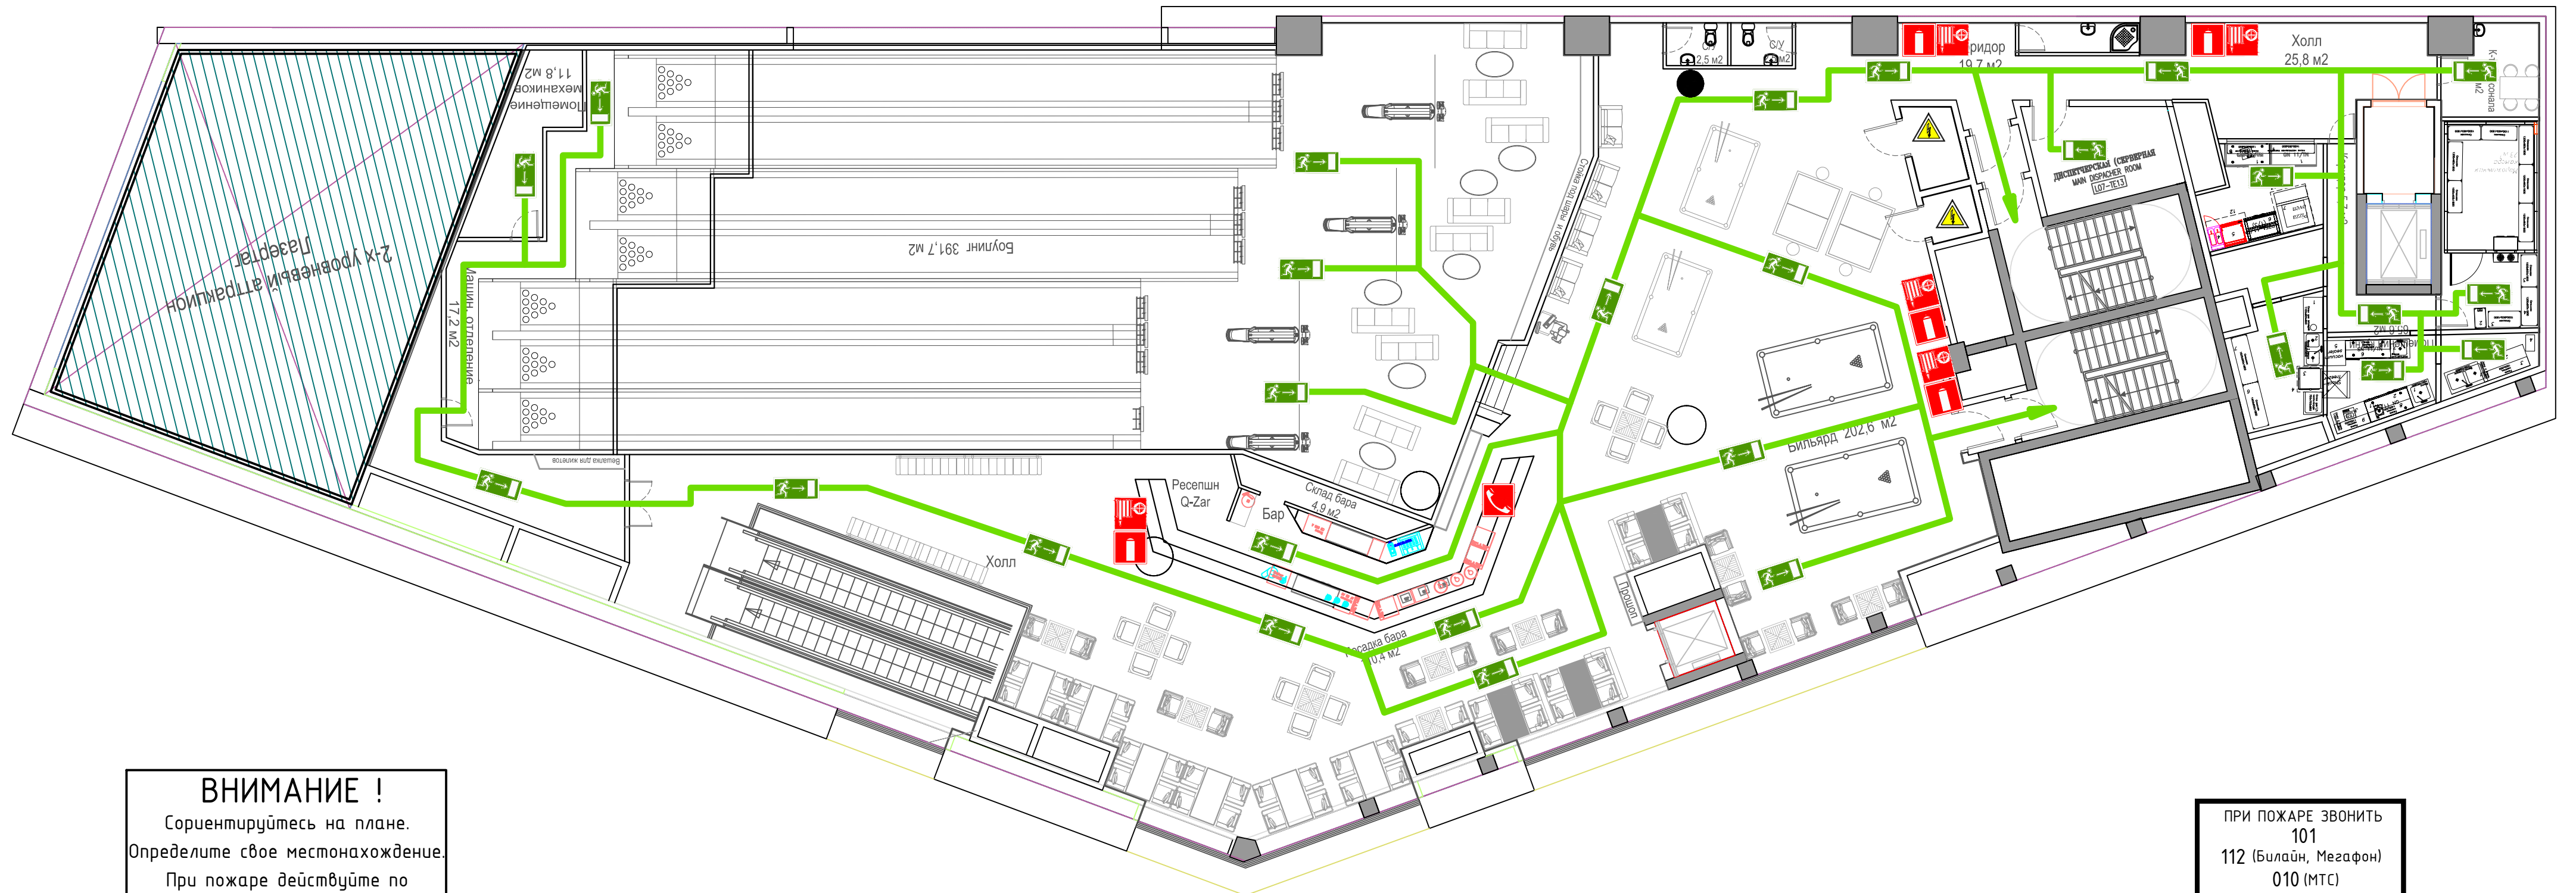

Электрощит

Путь эвакуации

ВЫХОД Эвакуационный выход

Направление движения

Вы находитесь здесь!

ПЛАН ЭВАКУАЦИИ ЛЮДЕЙ И МАТЕРИАЛЬНЫХ ЦЕННОСТЕЙ В СЛУЧАЕ ПОЖАРА БОУЛИНГ г. Москва, Ярцевская ул. д. 19 7 ЭТАЖ

Утверждаю:
Генеральный директор
ЗАО "КОСМИК"
_____/Челипизин Н.В./
" " " 2016г.